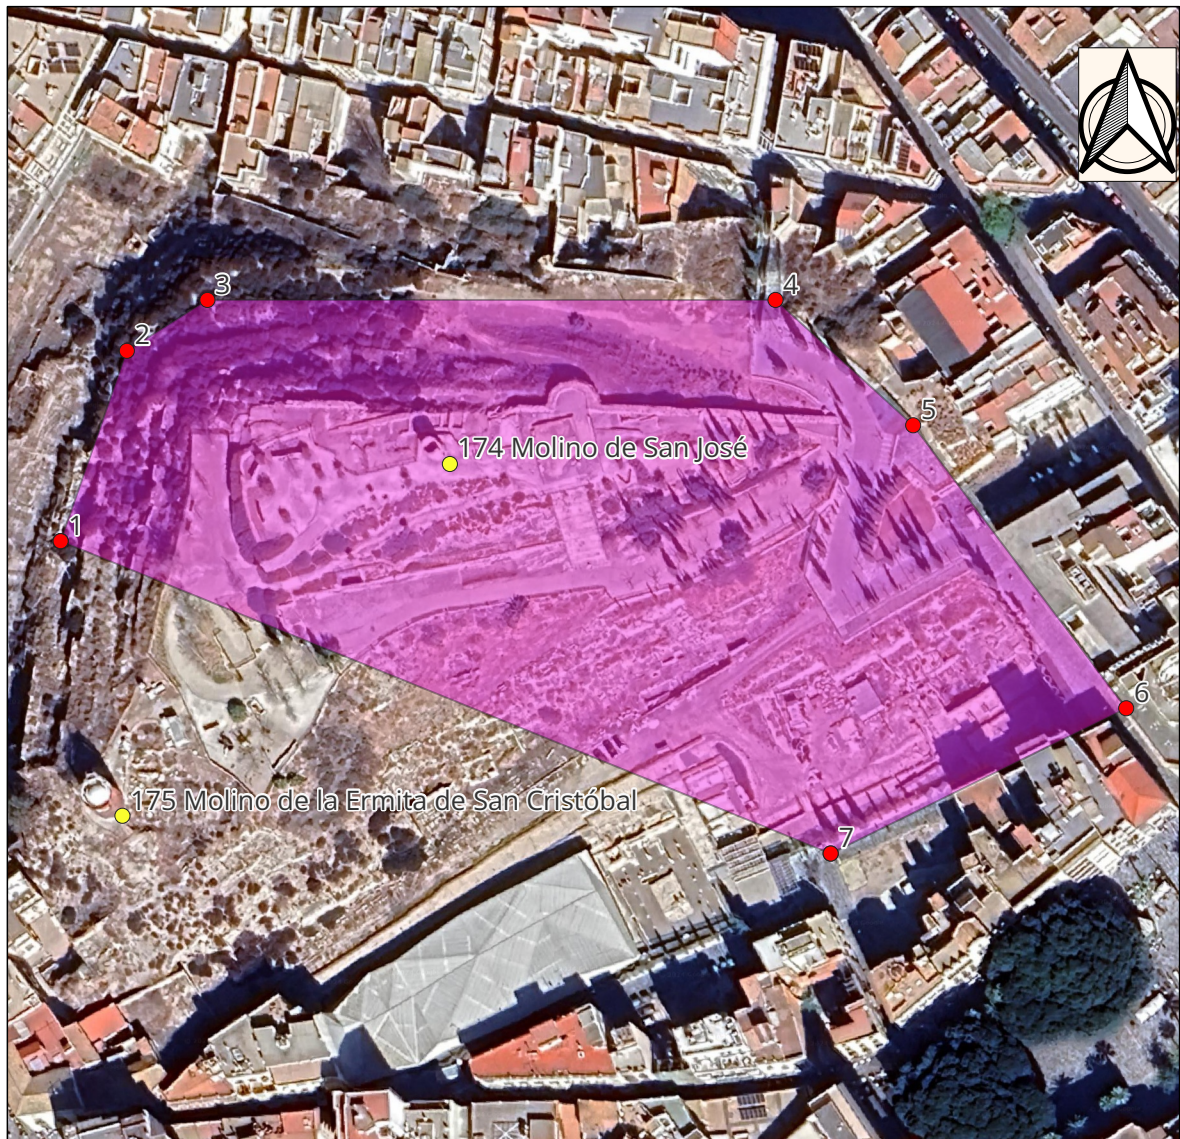

Nº Molino: 174
Nombre popular: Molino de San José
Municipio: Cartagena
Coordenadas:

X	Y
677798,160	4163692,590

Coordenadas UTM zona 30N ETRS89

Vértices del entorno del molino nº 174 Nombre popular: Molino de San José

Coordenadas UTM zona 30N ETRS89

Nº VÉRTICE	X	Y
1	677705,917	4163674,308
2	677721,612	4163719,405
3	677740,699	4163731,467
4	677875,321	4163731,466
5	677907,939	4163701,766
6	677958,422	4163634,712
7	677888,394	4163600,290