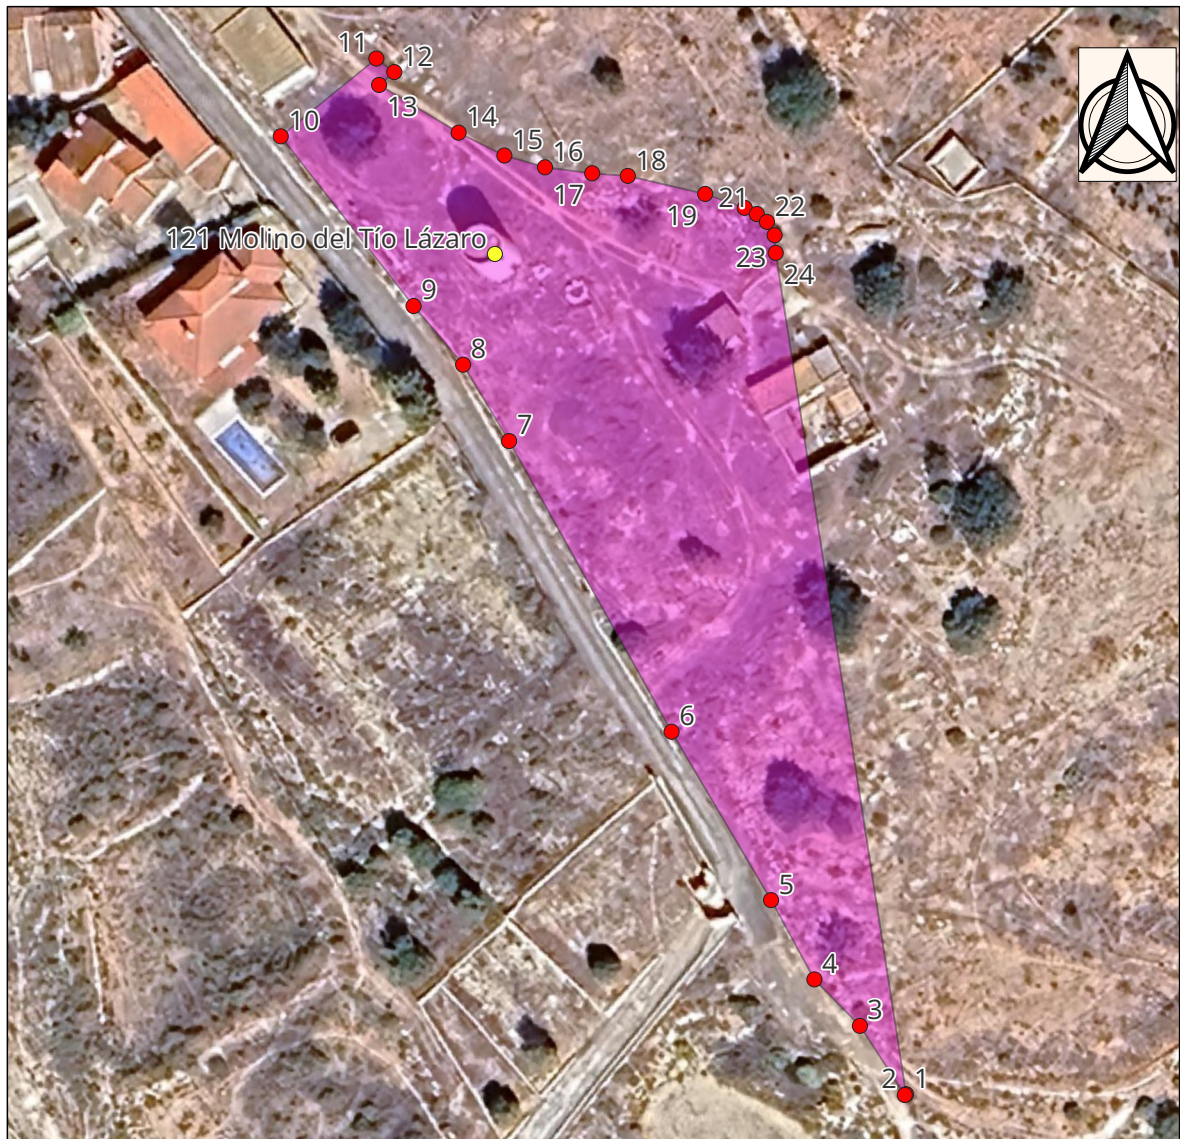

Nº Molino: 121
Nombre popular: Molino del Tío Lázaro
Municipio: Cartagena
Coordenadas:

X	Y
669976,430	4163756,730

Coordenadas UTM zona 30N ETRS89

Vértices del entorno del molino nº 121 Nombre popular: Molino del Tío Lázaro

Coordenadas UTM zona 30N ETRS89

Nº VÉRTICE	X	Y
1	670032,506	4163642,184
2	670032,322	4163642,072
3	670026,206	4163651,496
4	670019,996	4163657,827
5	670014,086	4163668,637
6	670000,526	4163691,596
7	669978,366	4163731,226
8	669972,106	4163741,636
9	669965,346	4163749,636
10	669947,226	4163772,768
11	669960,273	4163783,383
12	669962,717	4163781,527
13	669960,647	4163779,776
14	669971,486	4163773,276
15	669977,726	4163770,157
16	669983,266	4163768,546
17	669989,697	4163767,737
18	669994,557	4163767,377
19	670005,107	4163764,916
20	670010,486	4163763,027

Nº VÉRTICE	X1	Y1
21	670012,147	4163762,177
22	670013,527	4163761,106
23	670014,567	4163759,287
24	670014,721	4163756,879