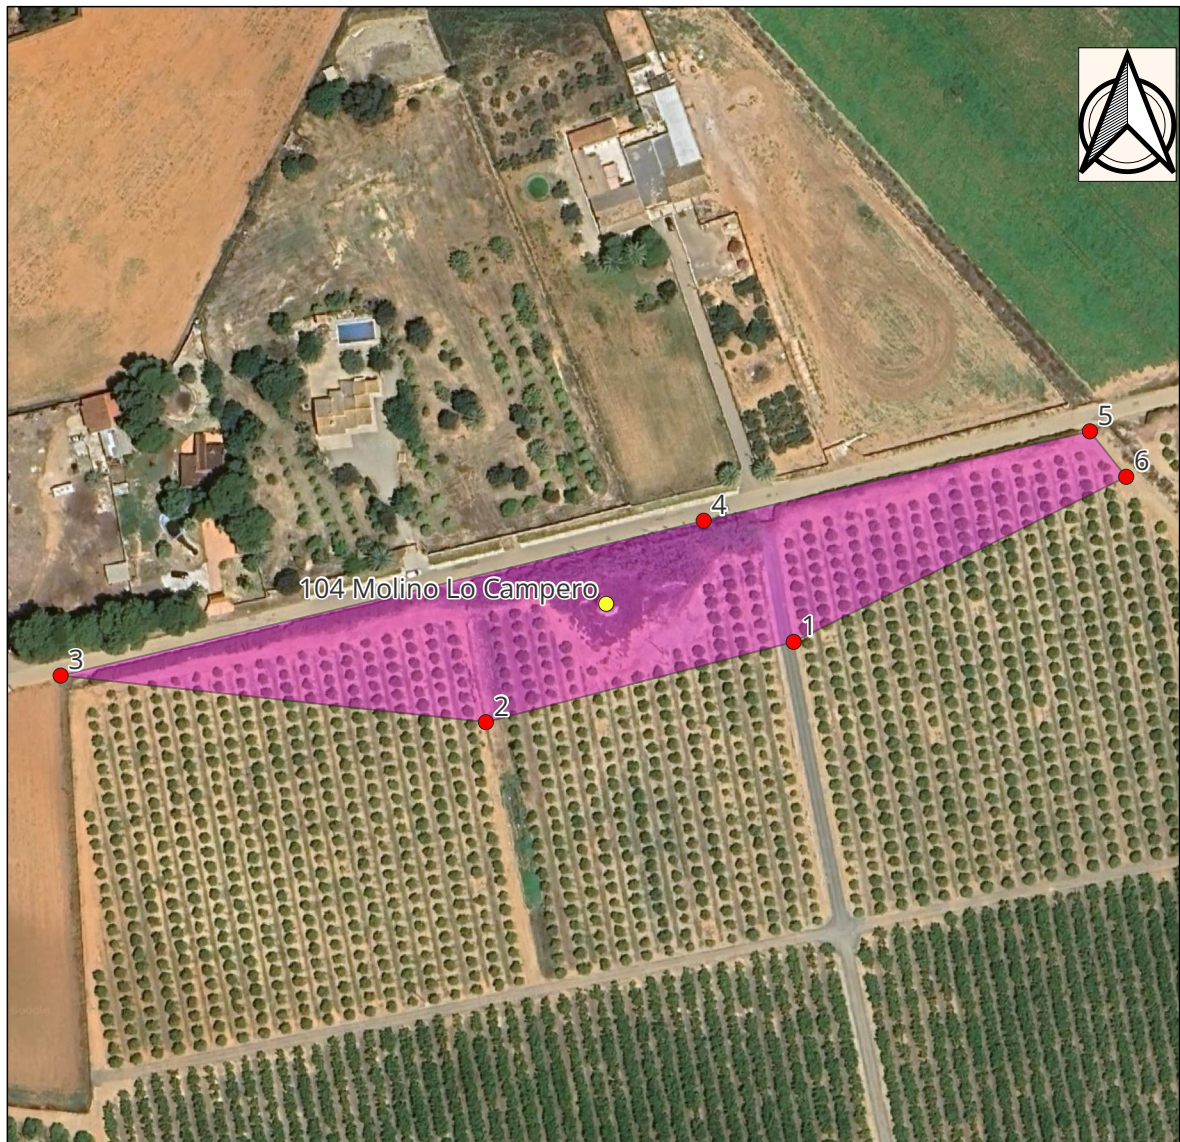

Nº Molino: 104  
Nombre popular: Molino Lo Campero  
Municipio: Cartagena  
Coordenadas:

X	Y
678798,650	4173116,140

Coordenadas UTM zona 30N ETRS89

## Vértices del entorno del molino nº 104 Nombre popular: Molino Lo Campero

Coordenadas UTM zona 30N ETRS89

Nº VÉRTICE	X	Y
1	678850,550	4173105,601
2	678765,372	4173083,393
3	678647,632	4173096,274
4	678825,652	4173139,142
5	678932,552	4173163,892
6	678942,612	4173151,302