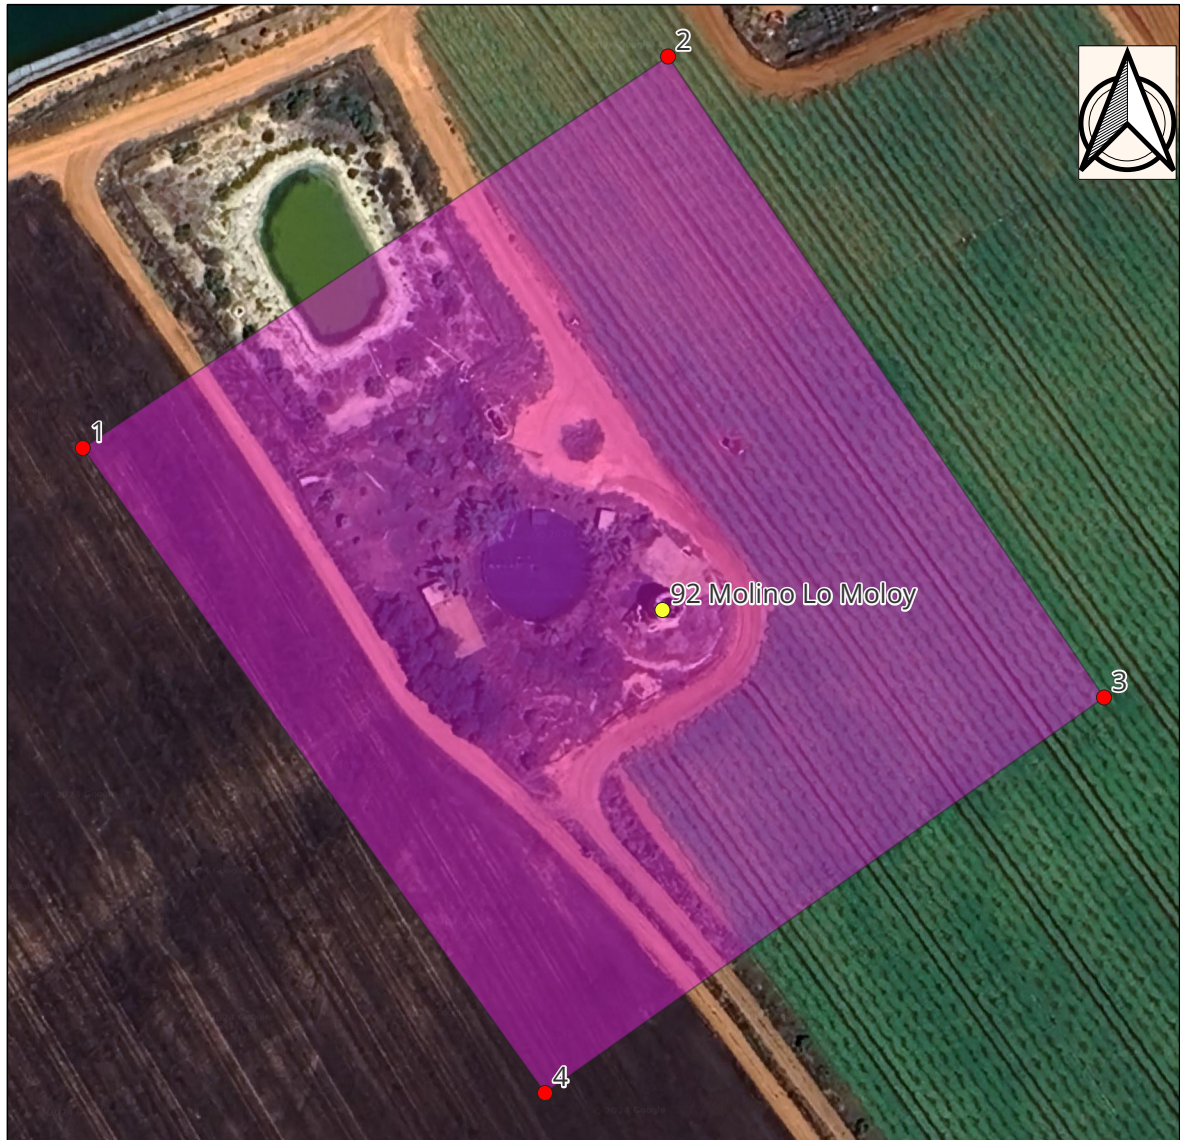

Nº Molino: 092

Nombre popular: Molino Lo Moloy

Municipio: Cartagena

Coordenadas:

X	Y
690920,200	4171071,530

Coordenadas UTM zona 30N ETRS89

Vértices del entorno del molino nº 092 Nombre popular: Molino Lo Moley

Coordenadas UTM zona 30N ETRS89

Nº VÉRTICE	X	Y
1	690823,635	4171098,506
2	690921,134	4171163,726
3	690993,762	4171056,966
4	690900,629	4170991,085