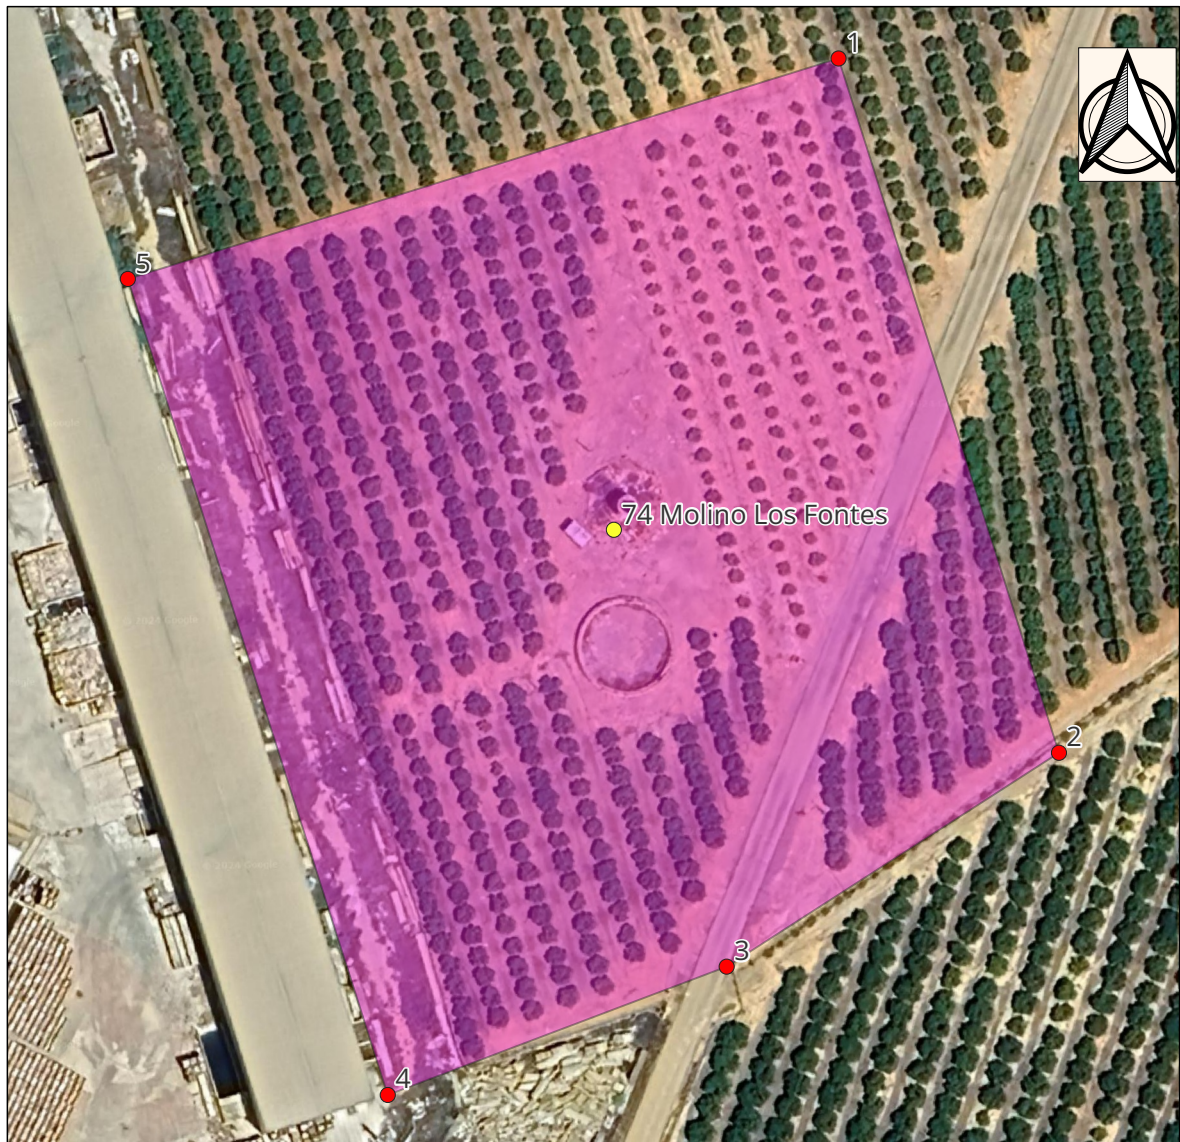

Nº Molino: 074
Nombre popular: Molino Lo Fontes
Municipio: Cartagena
Coordenadas:

X	Y
684363,540	4171403,150

Coordenadas UTM zona 30N ETRS89

Vértices del entorno del molino nº 074 Nombre popular: Molino Lo Fontes

Coordenadas UTM zona 30N ETRS89

Nº VÉRTICE	X	Y
1	684399,674	4171478,943
2	684435,128	4171367,289
3	684381,682	4171332,893
4	684327,178	4171312,256
5	684285,373	4171443,489