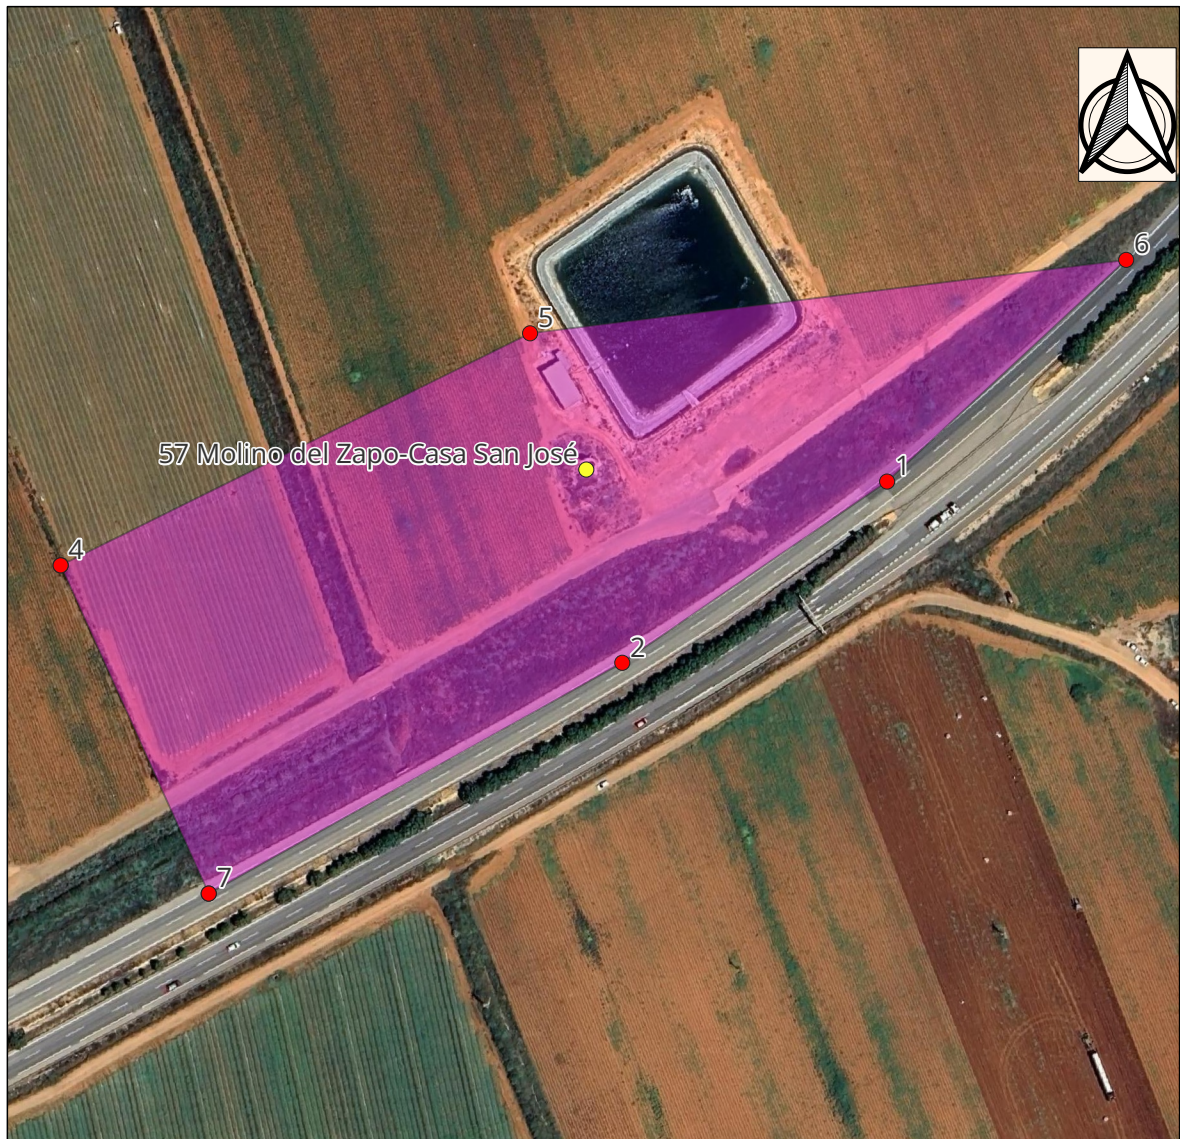

Nº Molino: 057

Nombre popular: Molino del Zapo - Casa San José

Municipio: Cartagena

Coordenadas:

X	Y
687344,210	4172607,710

Coordenadas UTM zona 30N ETRS89

Vértices del entorno del molino nº 057
Nombre popular: Molino del Zapo - Casa San José

Coordenadas UTM zona 30N ETRS89

Nº VÉRTICE	X	Y
1	687446,996	4172603,612
2	687356,509	4172541,699
3	687215,221	4172462,853
4	687164,625	4172574,982
5	687325,012	4172654,252
6	687528,673	4172679,340