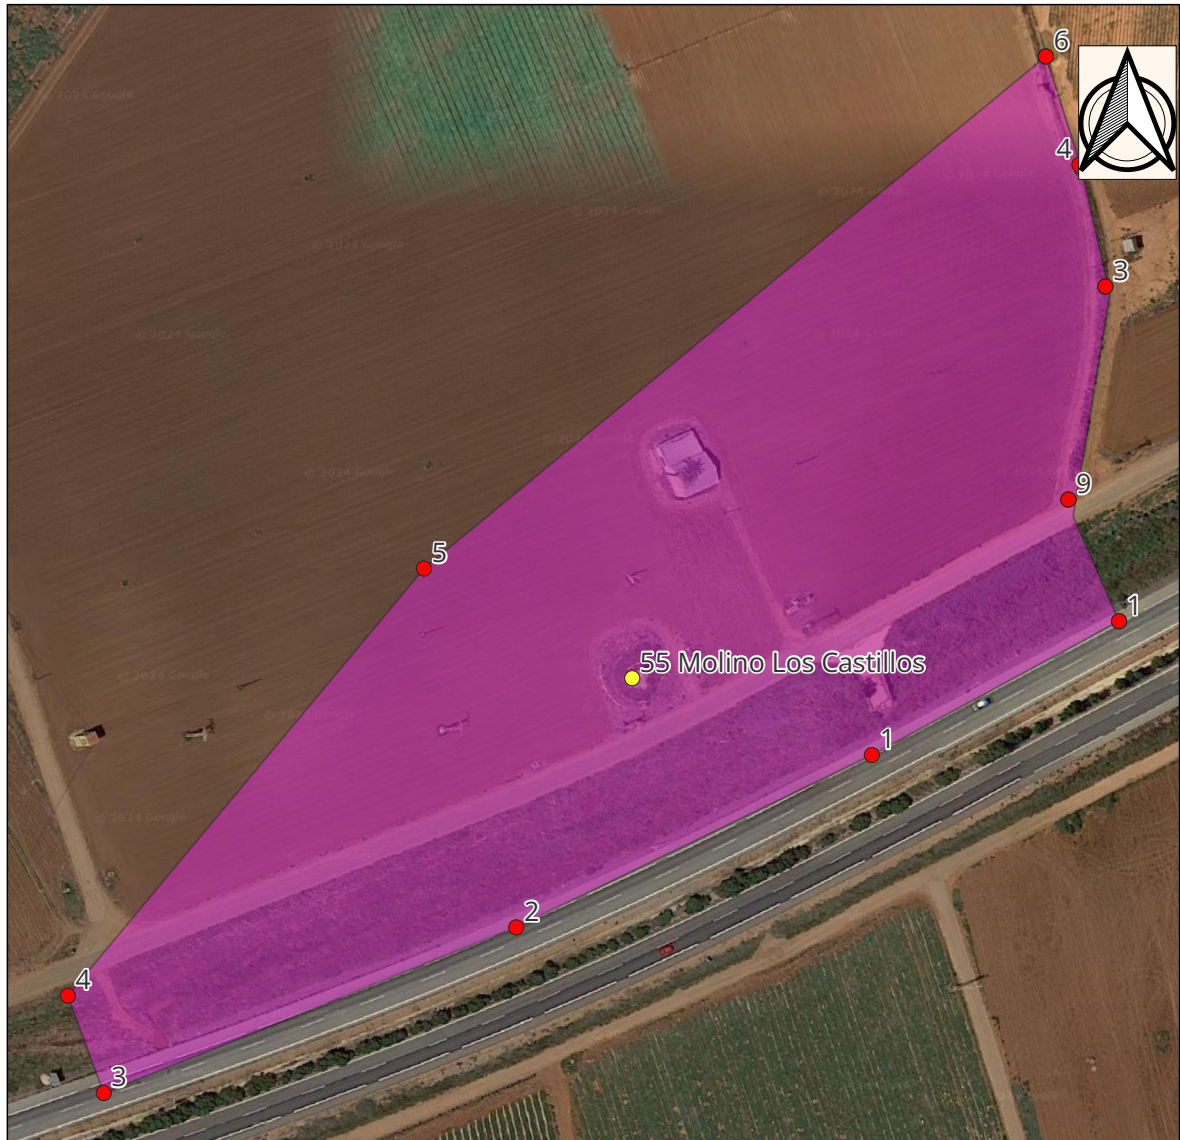

Nº Molino: 055
Nombre popular: Molino Los Castillos
Municipio: Cartagena
Coordenadas:

X	Y
686727,260	4172255,300

Coordenadas UTM zona 30N ETRS89

Vértices del entorno del molino nº 055 Nombre popular: Molino Los Castillos

Coordenadas UTM zona 30N ETRS89

Nº VÉRTICE	X	Y
1	686790,986	4172234,860
2	686696,396	4172189,027
3	686586,691	4172144,985
4	686577,127	4172170,865
5	686671,859	4172284,456
6	686837,281	4172420,652
7	686846,789	4172390,865
8	686853,108	4172359,465
9	686843,268	4172302,815
10	686856,745	4172270,448