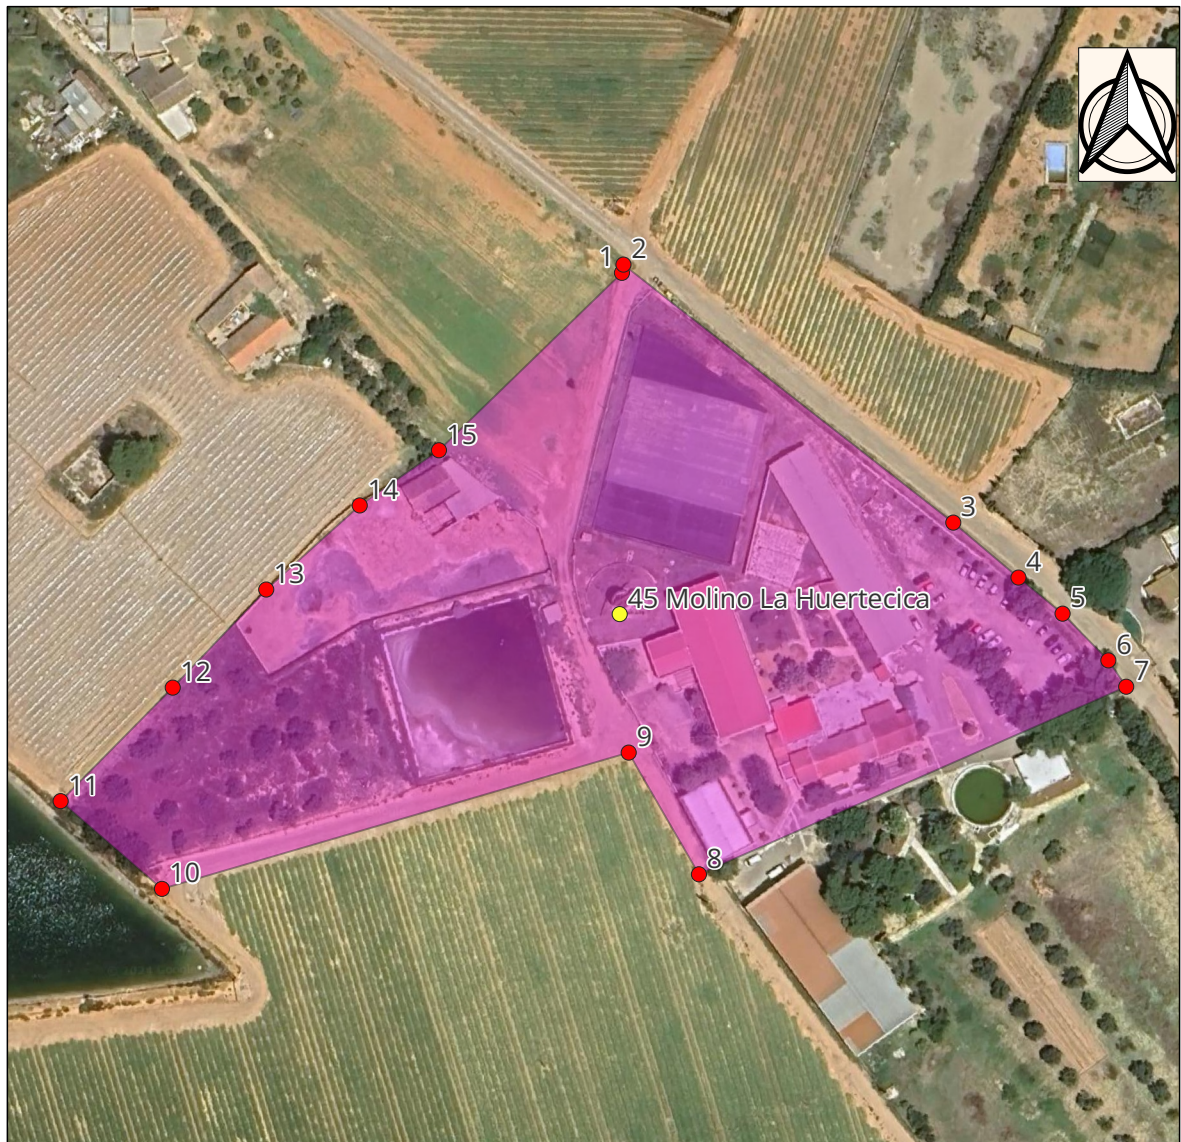

Nº Molino: 045
Nombre popular: Molino de La Huertecica
Municipio: Cartagena
Coordenadas:

X	Y
677013,200	4170177,260

Coordenadas UTM zona 30N ETRS89

Vértices del entorno del molino nº 045 Nombre popular: Molino de La Huertecica

Coordenadas UTM zona 30N ETRS89

Nº VÉRTICE	X	Y
1	677013,802	4170269,495
2	677014,212	4170271,725
3	677103,362	4170201,995
4	677120,982	4170187,145
5	677132,902	4170177,385
6	677145,272	4170164,755
7	677150,094	4170157,641
8	677034,612	4170106,945
9	677015,632	4170139,835
10	676889,472	4170103,006
11	676862,091	4170126,716
12	676892,392	4170157,396
13	676917,662	4170183,906
14	676942,932	4170206,636
15	676964,342	4170221,545