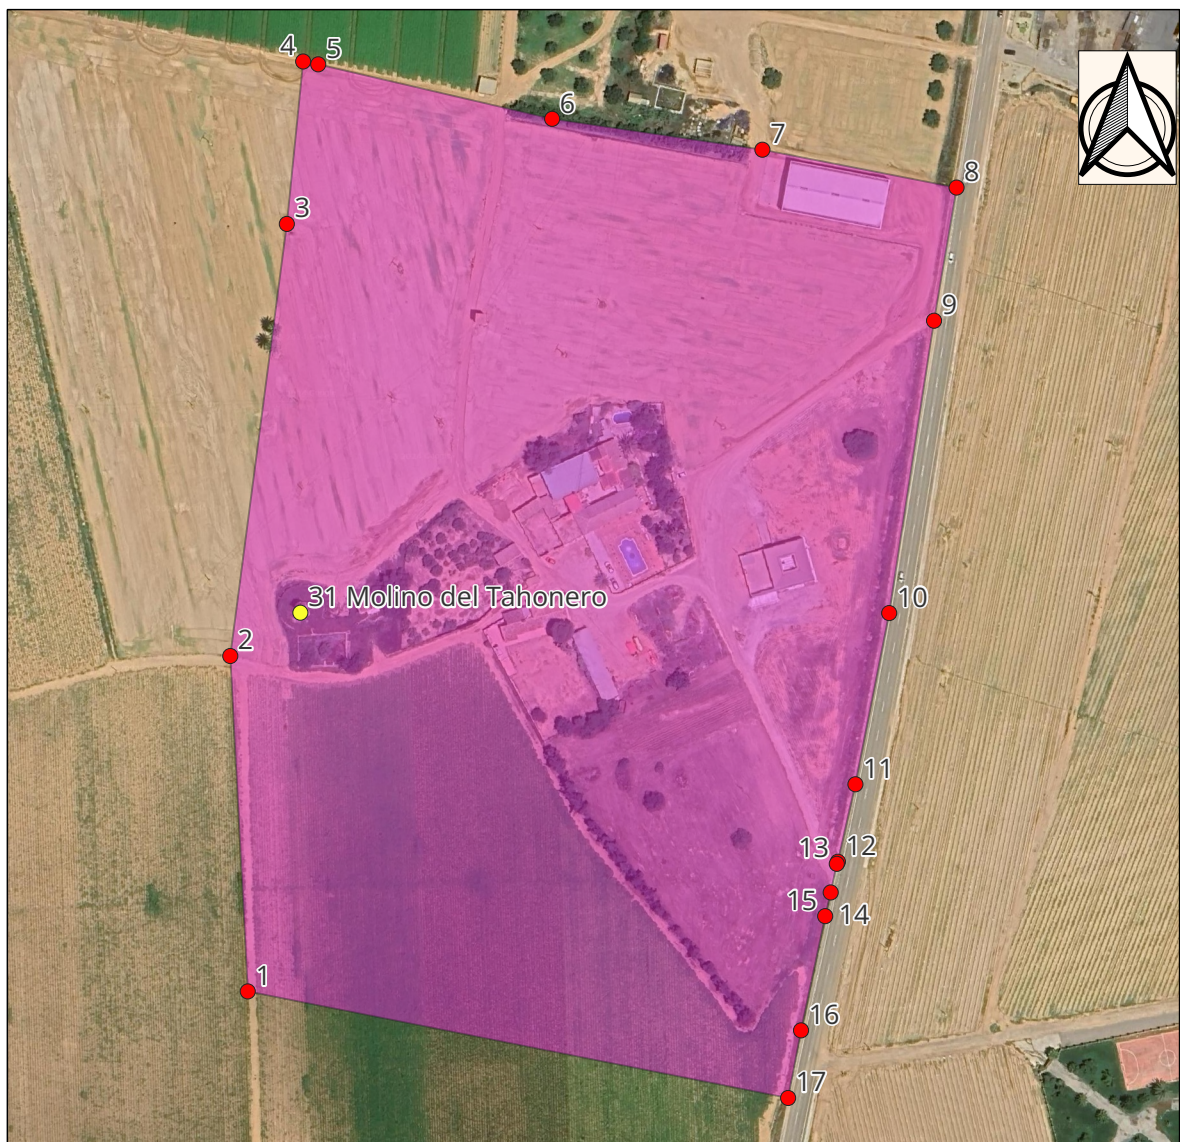

Nº Molino: 031  
Nombre popular: Molino del Tahonero  
Municipio: Cartagena  
Coordenadas:

X	Y
679832,380	4168604,260

Coordenadas UTM zona 30N ETRS89

## Vértices del entorno del molino nº 031 Nombre popular: Molino del Tahonero

Coordenadas UTM zona 30N ETRS89

Nº VÉRTICE	X	Y
1	679811,180	4168451,725
2	679804,142	4168586,813
3	679826,923	4168760,843
4	679833,503	4168826,273
5	679839,563	4168825,133
6	679933,793	4168803,182
7	680018,493	4168790,742
8	680096,693	4168775,492
9	680087,622	4168721,862
10	680069,552	4168604,112
11	680055,962	4168535,153
12	680048,902	4168503,962
13	680048,452	4168503,113
14	680046,001	4168491,582
15	680043,771	4168482,043
16	680034,051	4168436,033
17	680028,843	4168408,804